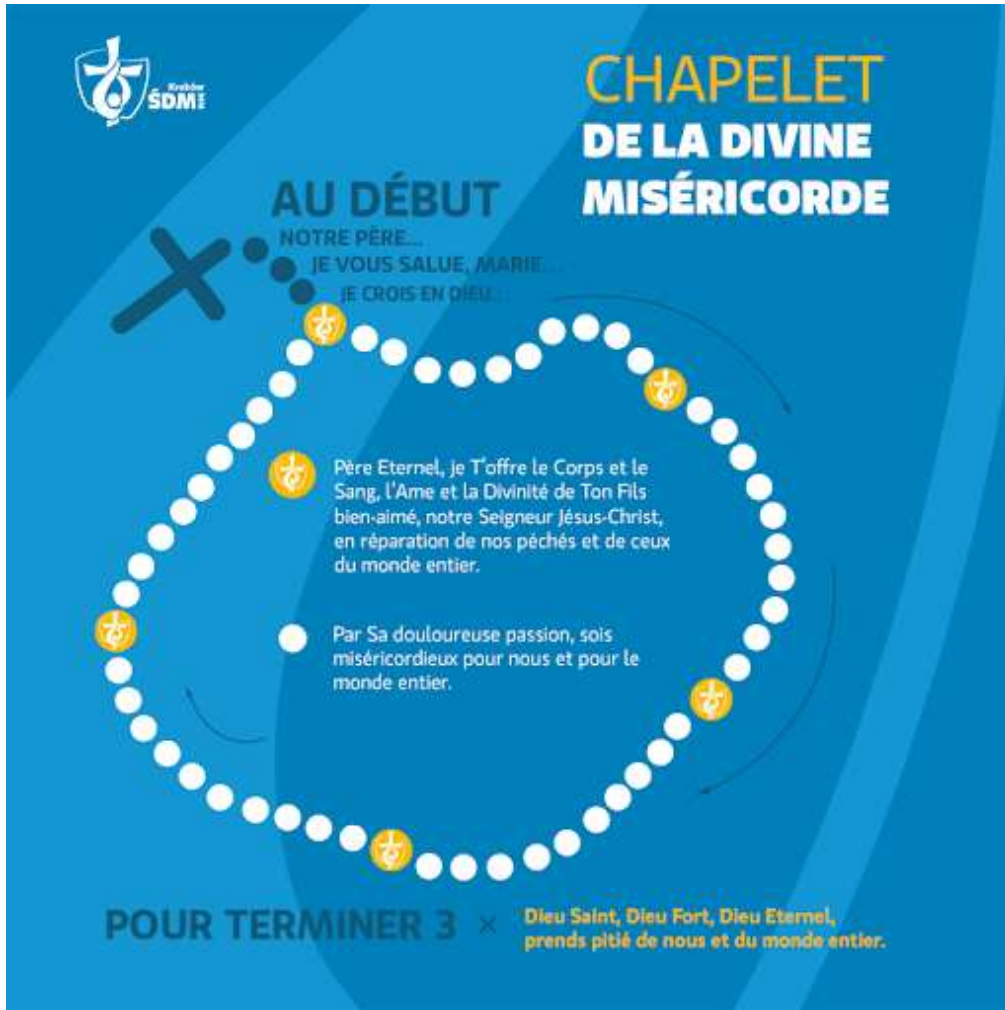

# Le chapelet de la Miséricorde divine

Il commence par un « Notre Père », puis un « Je vous salue Marie », et un « Je crois en Dieu »

### **Sur les gros grains :**

Père éternel, je T'offre le Corps et le Sang, l'Ame et la Divinité de Ton Fils bien-aimé, Notre Seigneur Jésus Christ, en réparation de nos péchés et de ceux du monde entier.

### **Sur les petits grains :**

Par Sa douloureuse Passion, sois miséricordieux pour nous et pour le monde entier.